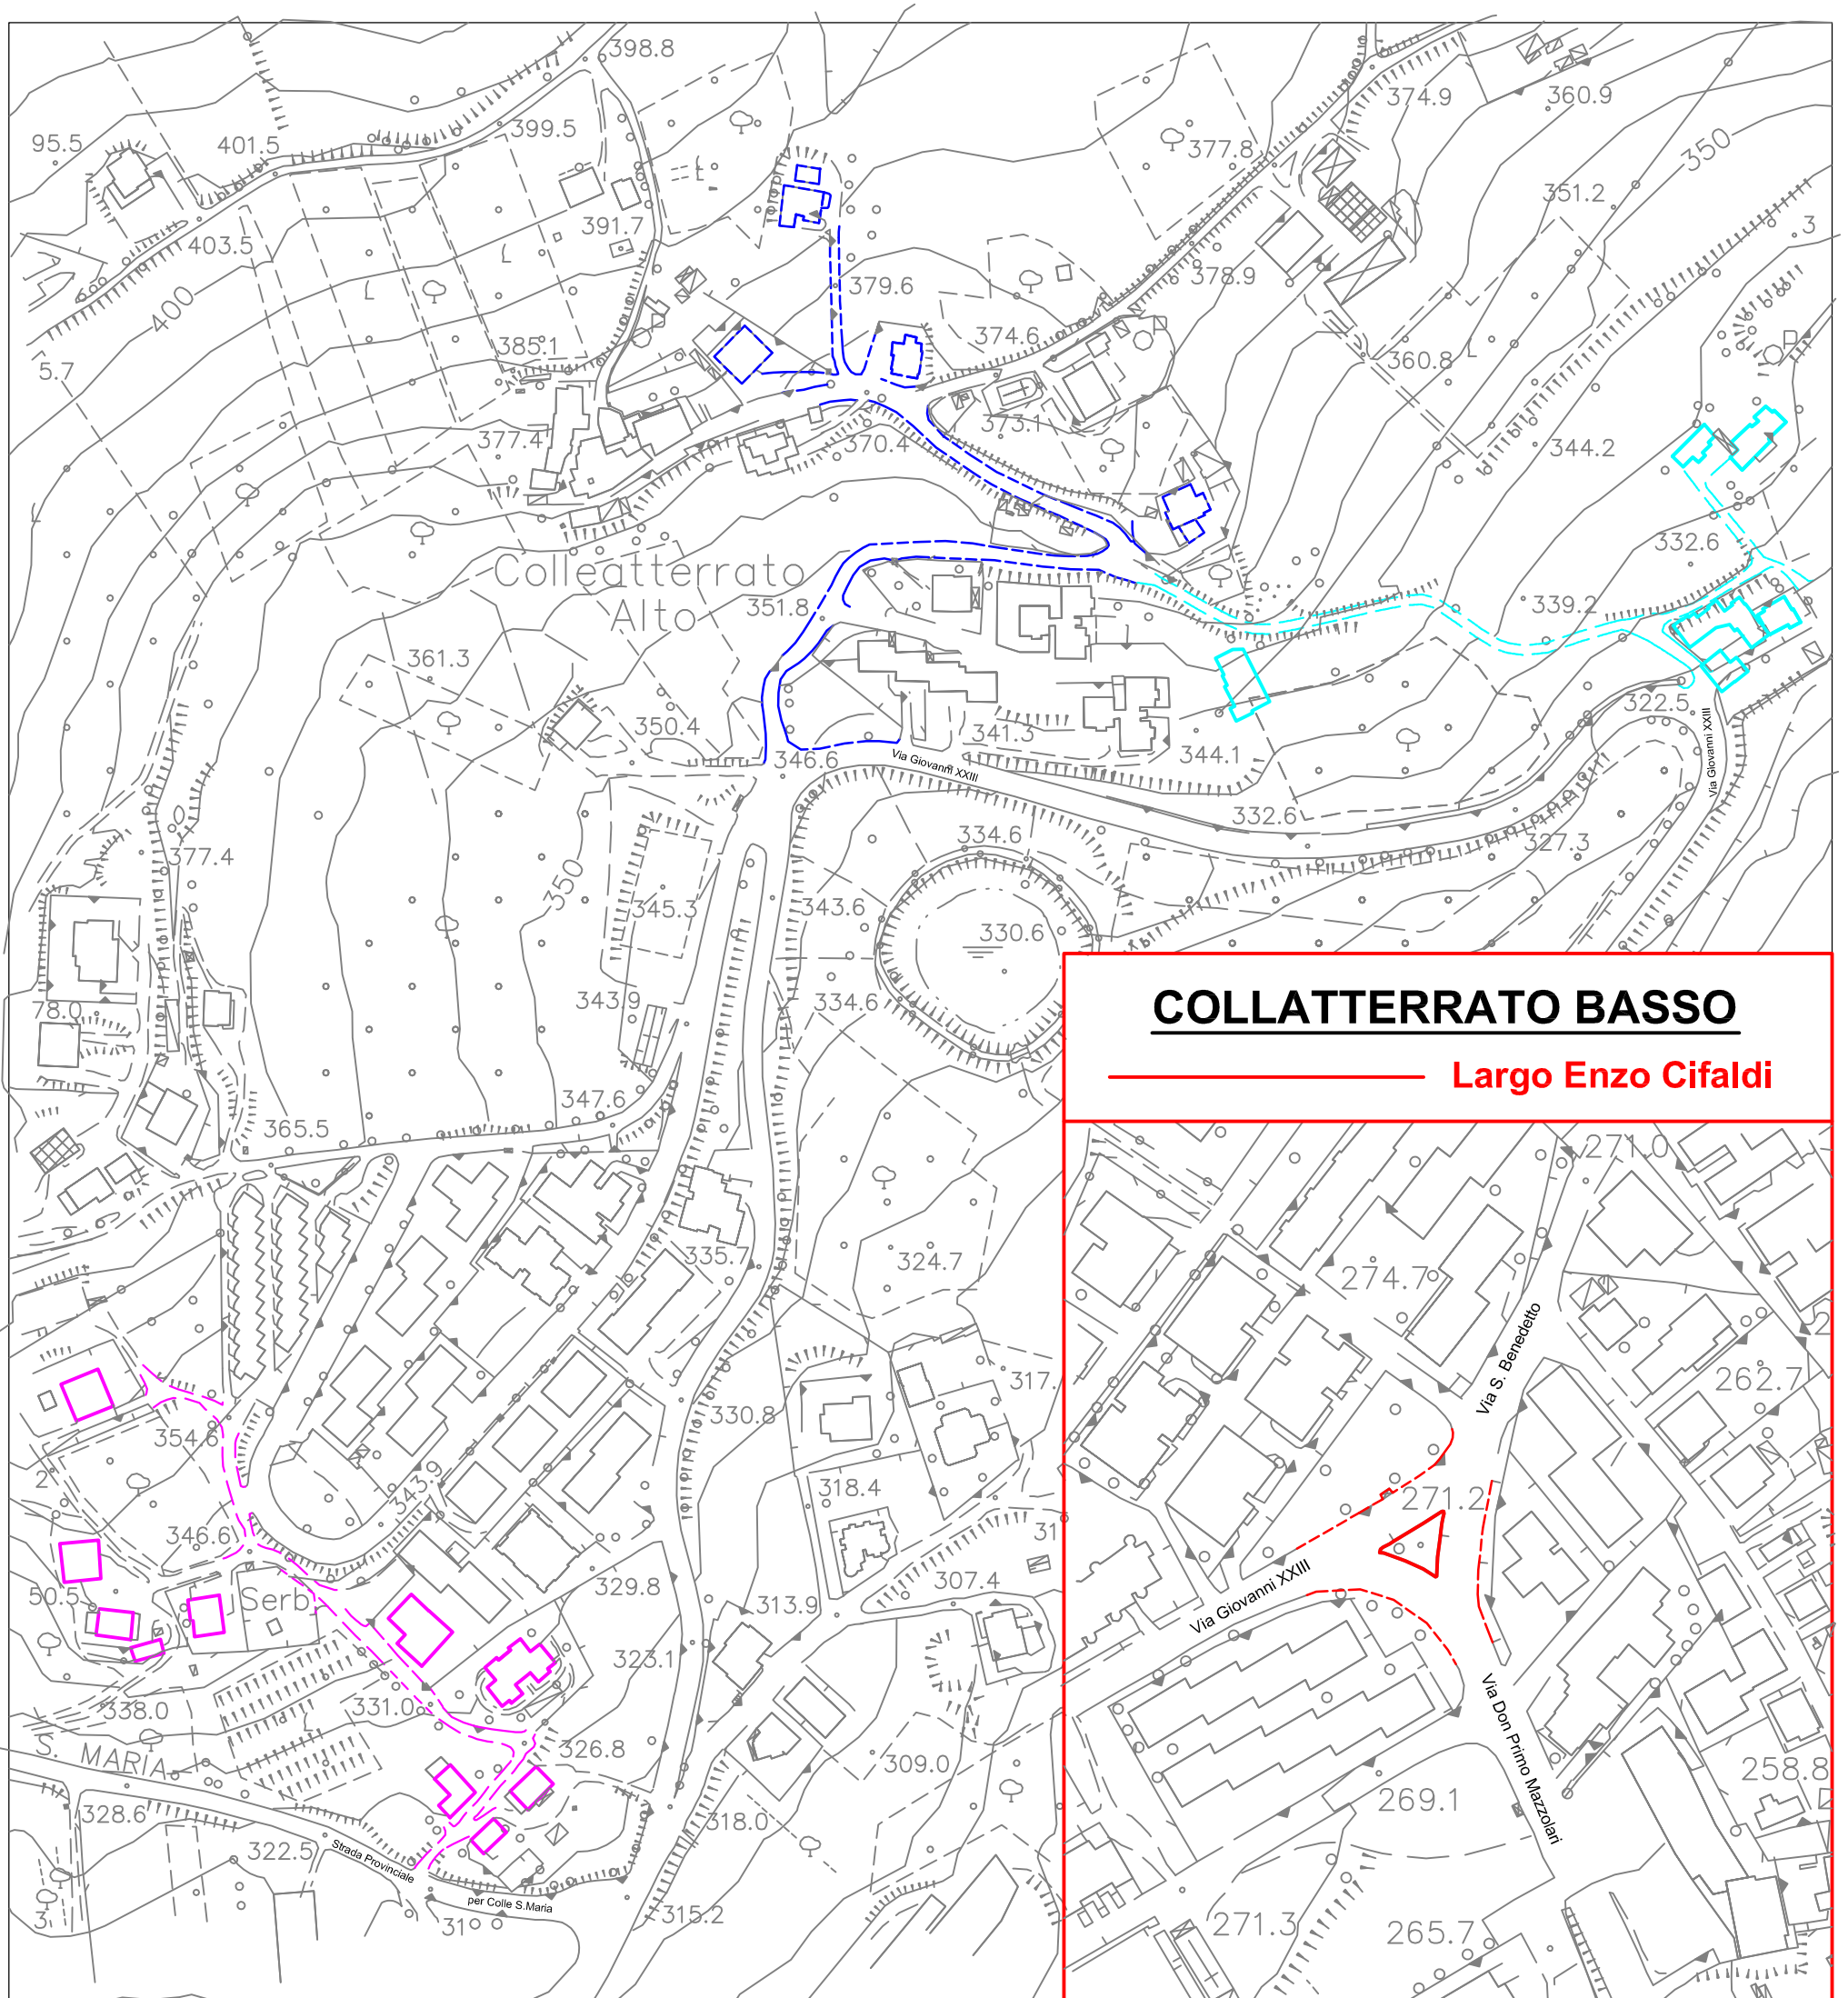

CITTÀ DI TERAMO

SETTORE IV

URBANISTICA E PIANIFICAZIONE  
TERRITORIALE ED AMBIENTALE

# Frazione **COLLATTERATO ALTO**

— Via Ovidio Bartoli

— Via Indro Montanelli

— Via Luigi Falzon

## **COLLATTERATO BASSO**

— Largo Enzo Cifaldi